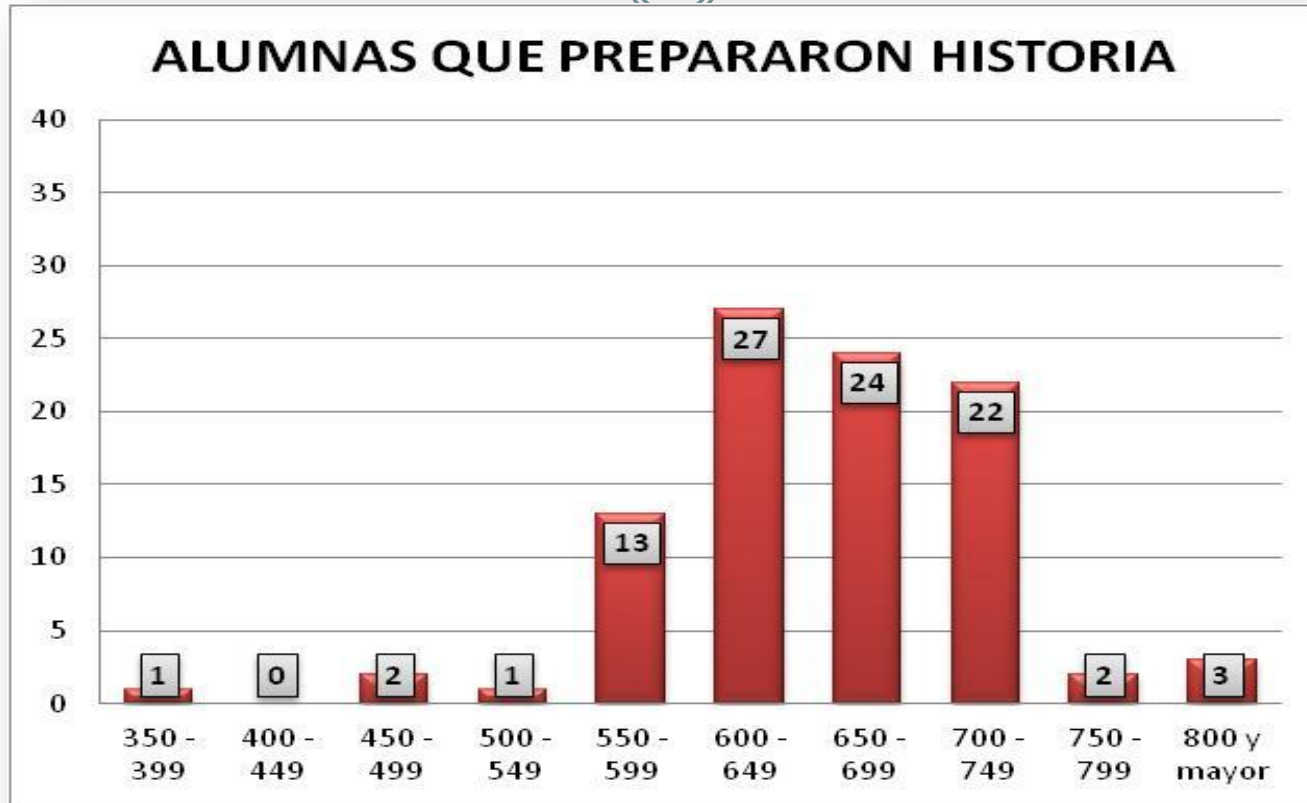

PSU Lenguaje 632

PSU LENGUAJE 2015

114 ALUMNAS RINDIERON

PSU Matemática **664**

114 ALUMNAS RINDIERON PSU

PROMEDIO LENG. + MAT.

Promedio puntaje de **648** en
Lenguaje + Matemática

PSU Historia 646

106 alumnas rindieron Historia

PSU Historia 646

106 alumnas rindieron Historia

PSU Historia

95 alumnas prepararon Historia
obtuvieron 652 de promedio

PSU Ciencias **656**

34 alumnas rindieron Ciencias

PSU Ciencias