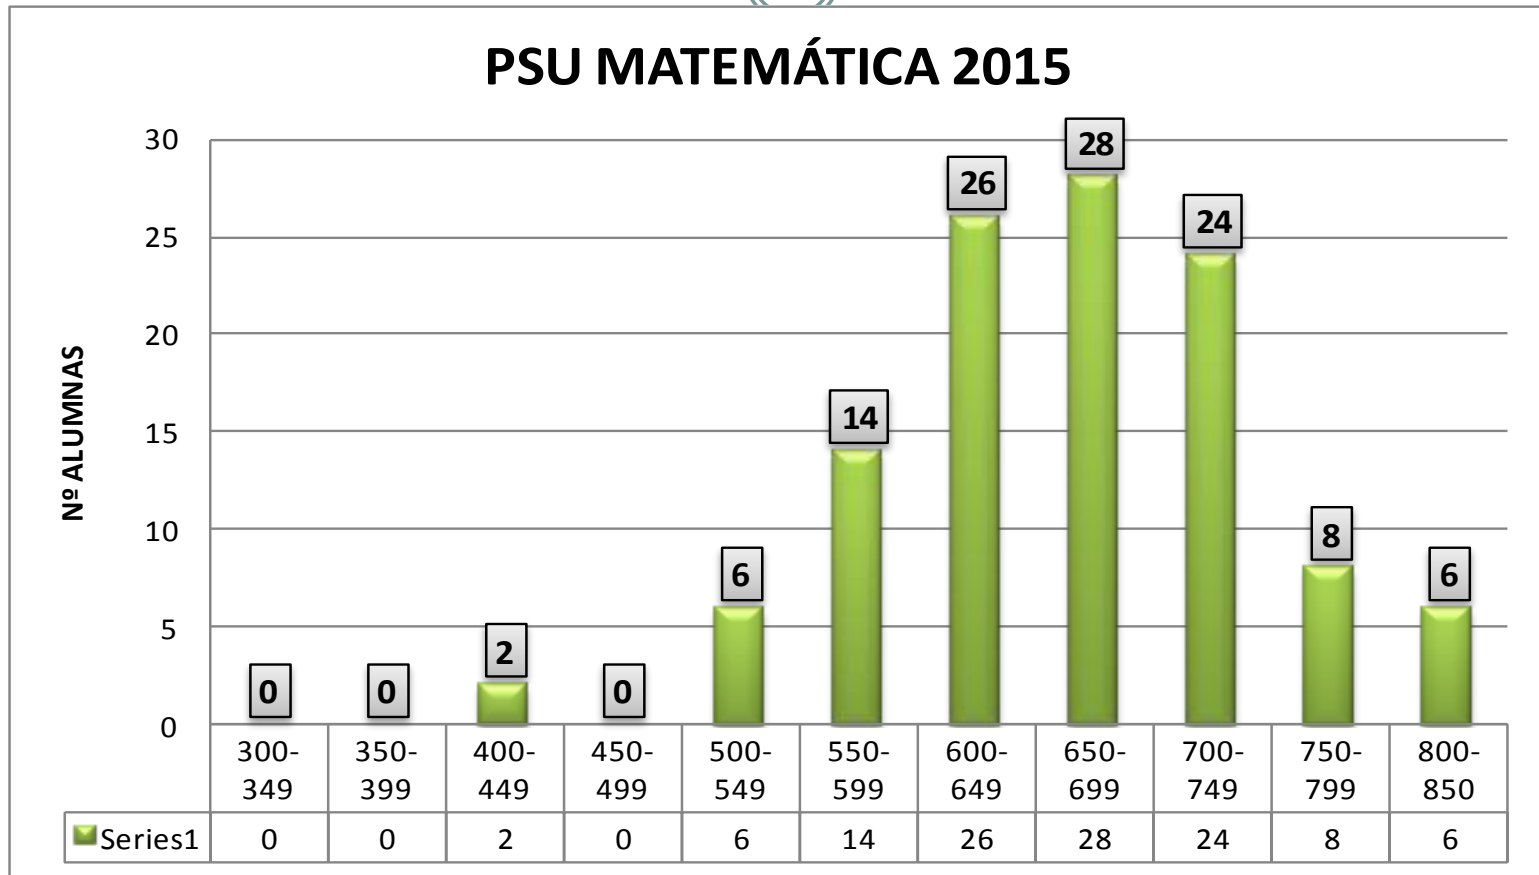

PSU Matemática **664**

114 ALUMNAS RINDIERON PSU