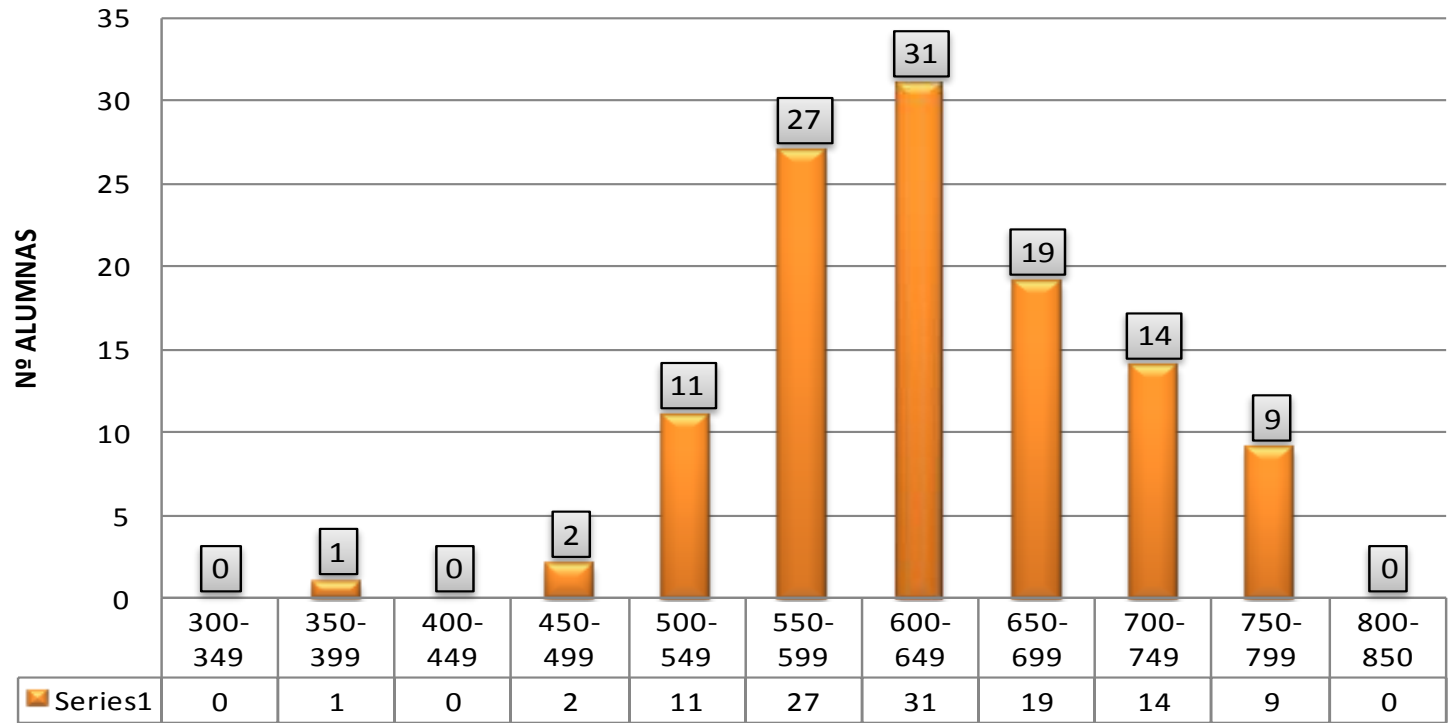

Resultado alumnas que prepararon Historia y Ciencias

Historia	Ciencias
652	720

Resultados Generales VMA

PSU

VMA

	2011	2012	2013	2014	2015
LENGUAJE →	680	659	673	630	632
MATEMÁTICA →	686	656	675	655	664
HISTORIA →	681	659	678	655	646
CIENCIAS →	624	661	669	633	656

PSU Lenguaje 632

PSU LENGUAJE 2015

114 ALUMNAS RINDIERON

PSU Matemática **664**

114 ALUMNAS RINDIERON PSU

PROMEDIO LENG. + MAT.

Promedio puntaje de **648** en
Lenguaje + Matemática

PSU Historia 646