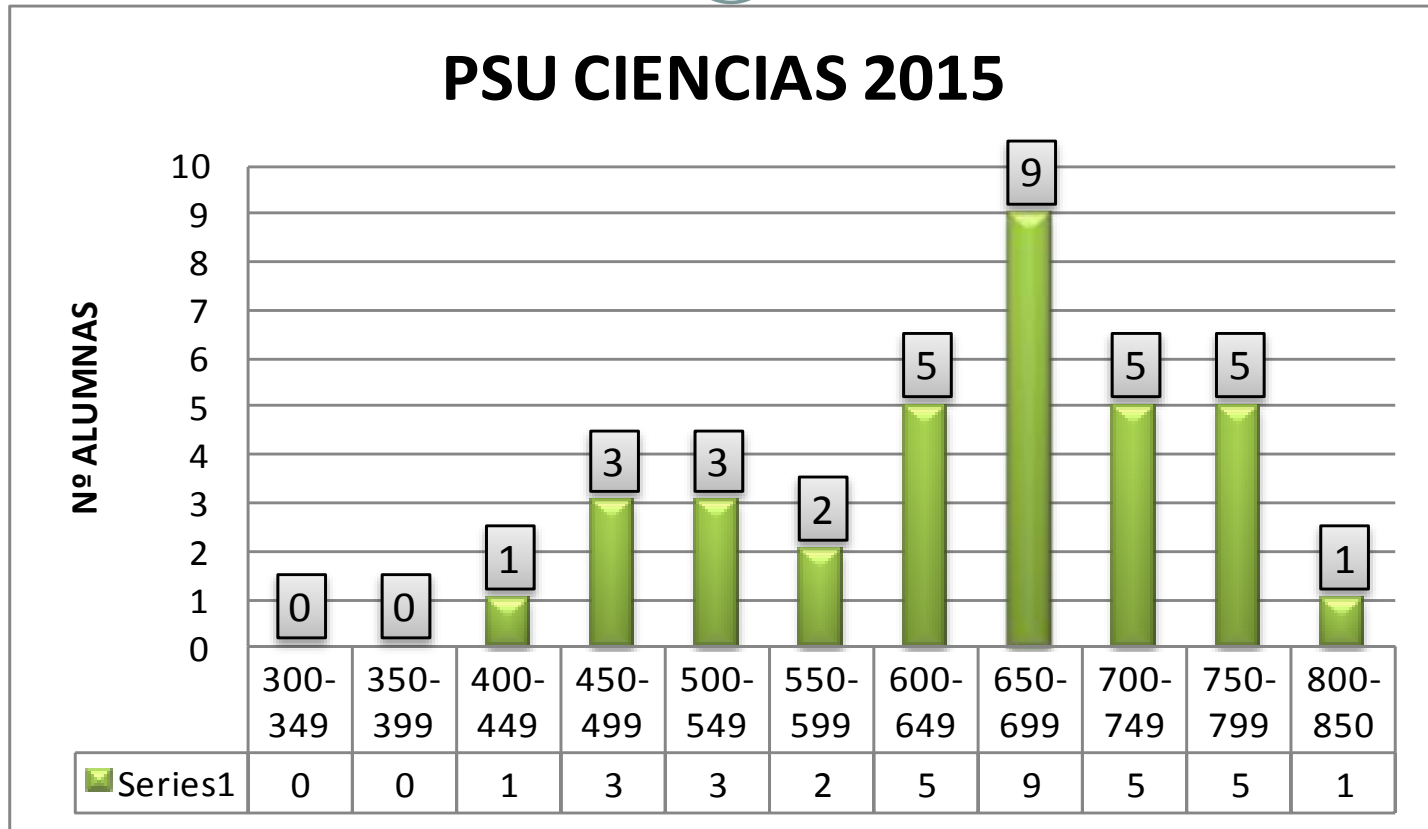

106 alumnas rindieron Historia

PSU Historia 646

106 alumnas rindieron Historia

PSU Historia

95 alumnas prepararon Historia
obtuvieron 652 de promedio

PSU Ciencias **656**

34 alumnas rindieron Ciencias

PSU Ciencias

19 alumnas prepararon Ciencias y obtuvieron **720** puntaje promedio.