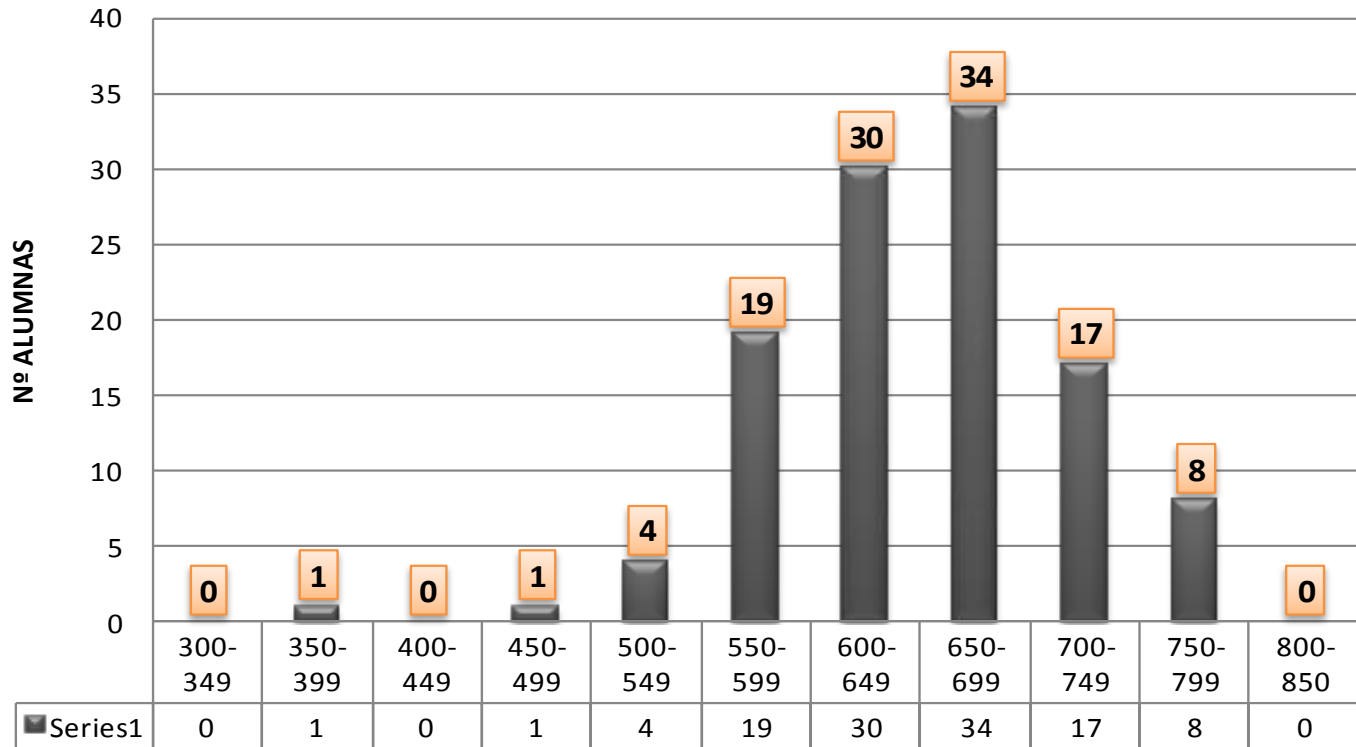

PSU Lenguaje 632

PSU LENGUAJE 2015

114 ALUMNAS RINDIERON

PSU Matemática **664**

114 ALUMNAS RINDIERON PSU

PROMEDIO LENG. + MAT.

Promedio puntaje de **648** en
Lenguaje + Matemática

PSU Historia 646

106 alumnas rindieron Historia

PSU Historia 646

106 alumnas rindieron Historia

PSU Historia

95 alumnas prepararon Historia
obtuvieron 652 de promedio

PSU Ciencias **656**

34 alumnas rindieron Ciencias

PSU Ciencias