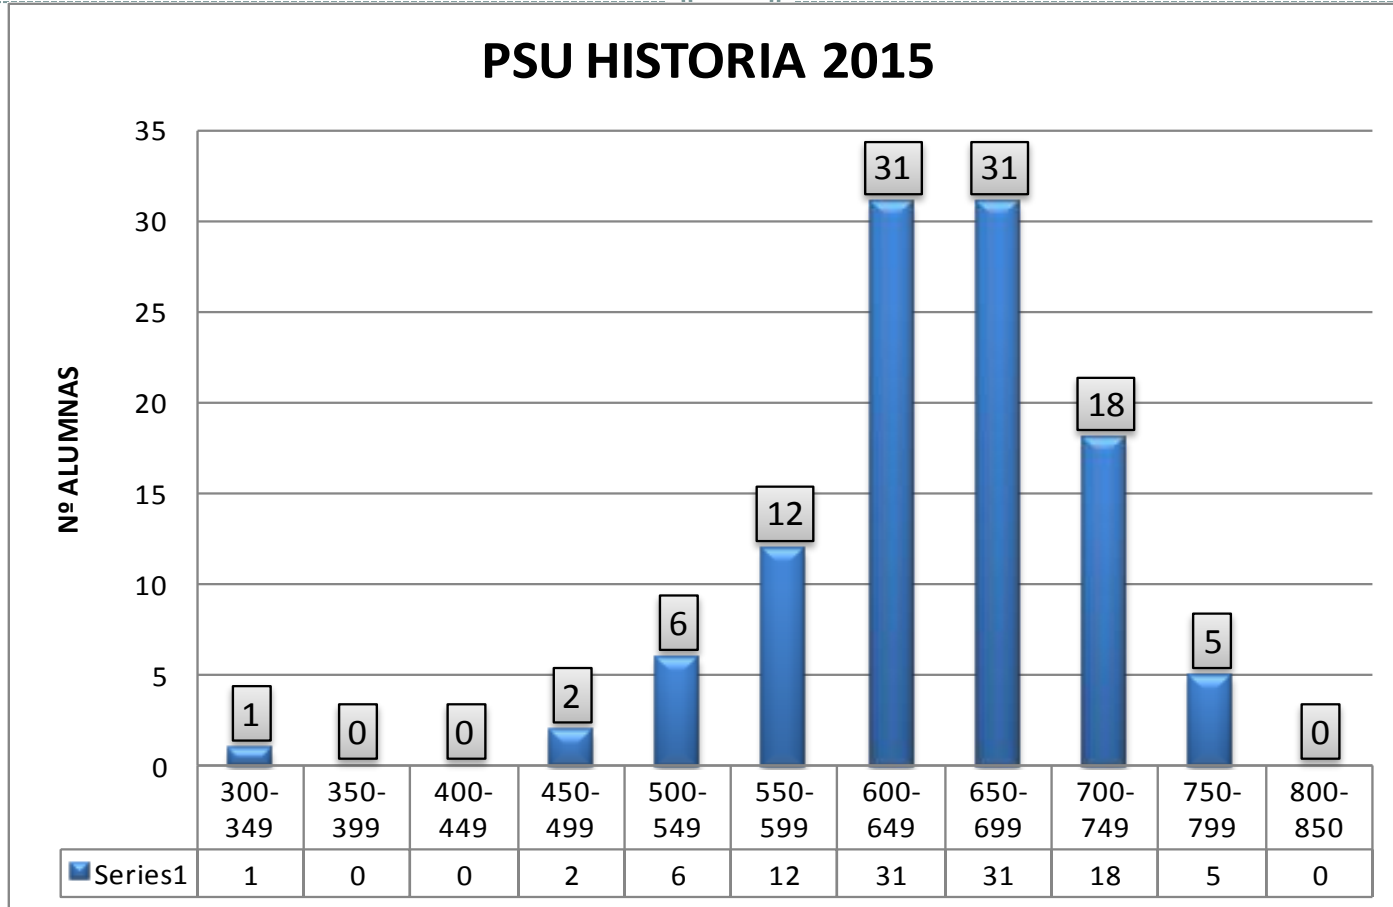

PSU Lenguaje 632

PSU LENGUAJE 2015

114 ALUMNAS RINDIERON

PSU Matemática **664**

114 ALUMNAS RINDIERON PSU

PROMEDIO LENG. + MAT.

Promedio puntaje de **648** en
Lenguaje + Matemática

PSU Historia 646

106 alumnas rindieron Historia

PSU Historia 646

106 alumnas rindieron Historia

PSU Historia

95 alumnas prepararon Historia
obtuvieron 652 de promedio

PSU Ciencias **656**

34 alumnas rindieron Ciencias

PSU Ciencias